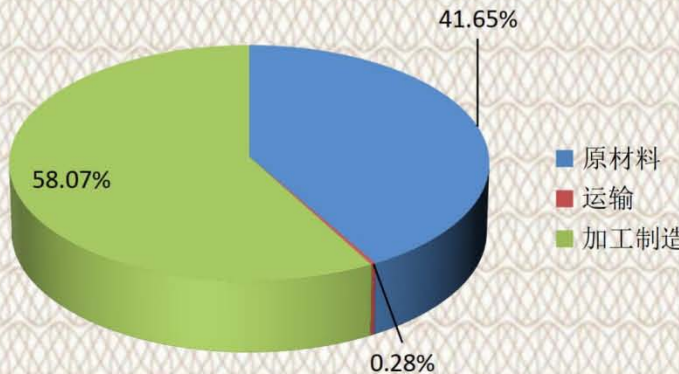

证书编号：20240201-2

产品碳足迹证书

产品名称：长连板

规格型号：180°长连板-550

受核查方：亚萨合莱国强（山东）五金科技有限公司

企业地址：山东省乐陵市挺进西路518号

依据标准：ISO 14067:2018(E) & PAS 2050:2011

功能单位：gCO₂e/套

系统边界：从摇篮到大门 从摇篮到坟墓

单位产品碳足迹：2383.72gCO₂e/套

核查机构：济南经纬方达节能技术有限公司

济南经纬方达节能技术有限公司

2024年2月18日